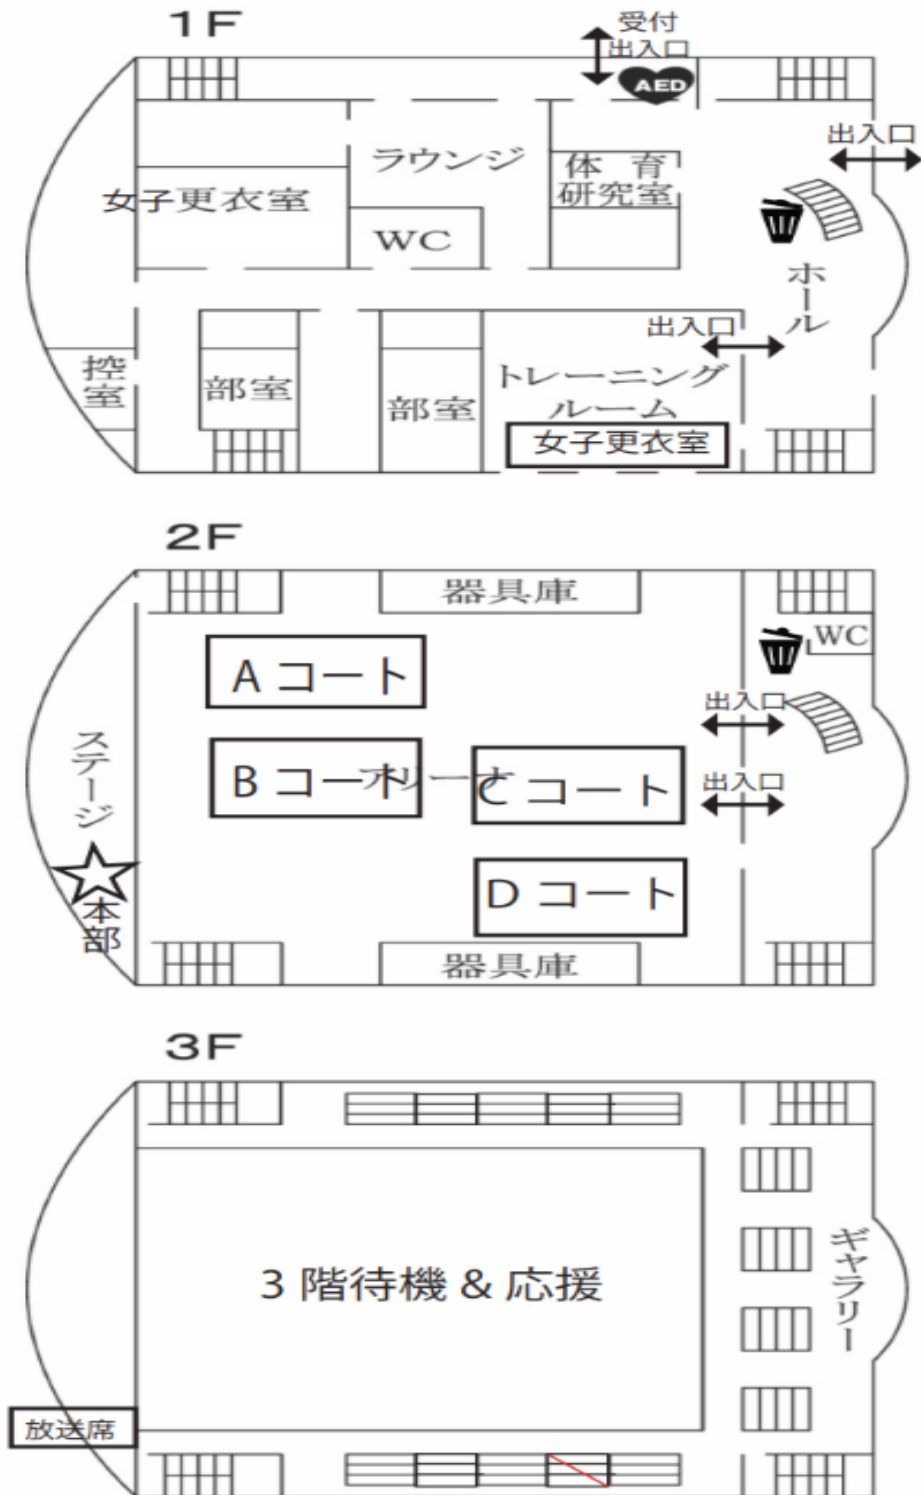

## 5. 更衣室について

- ・男子更衣室：ソフィアホール
- ・女子更衣室：トレーニングルーム、体育館 1F 男女更衣室

※更衣室には荷物を置いていかないようご注意をお願いいたします。

## 6. コスプレ審査について

コスプレ審査は、面白さ、見栄え、クオリティ、動きやすさの4項目で評価します。

また、怪我防止のため、試合中に邪魔になる小物は事前に外しておくか、安全な場所に保管してください。

# 会場地図