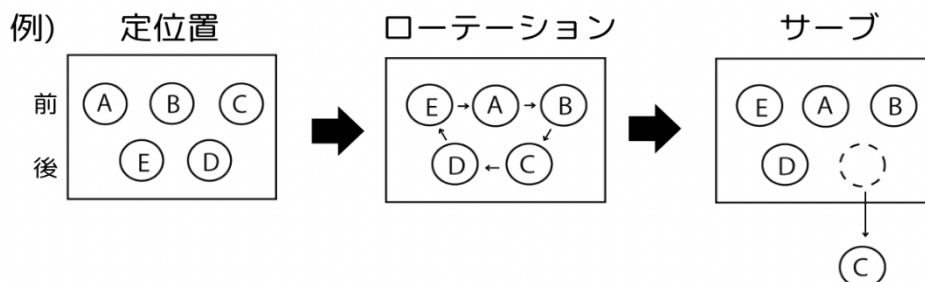

【試合形式】

予選：各リーグ総当たり戦・5分間の時間制
決勝：上位8チームトーナメント、7分間の時間制

※予選の得失点差で各リーグ上位2チームが決まらない場合、直接対決の結果や該当チーム間での得失点差で決めます。

☆大会ルール☆

・ラリーポイント制

点を取られるとサーブ権が相手チームに移ります

・ローテーション

サーブ権が自分のチームに移ったとき、時計回りに1つ移動します
後衛の人が前衛に出てスパイクを打つことができますが、ローテーションのポジションは保ってください

・サーブ

右後方に移動した人が打ちます。このとき審判の電子ホイッスルが鳴ったのを確認してから打ってください。

サーブ方法はアンダーサーブのみです。ジャンプサーブやフロッターサーブは禁止とします。

・ハンデについて

女子は1人につきハンデとして1点もらえます。しかし女子が3人以上いる場合でも原則3点までとさせていただきます。

相手チームにも女子がいる場合、相手と自分のチームの女子の人数の差がハンデの点数としてもらえます。