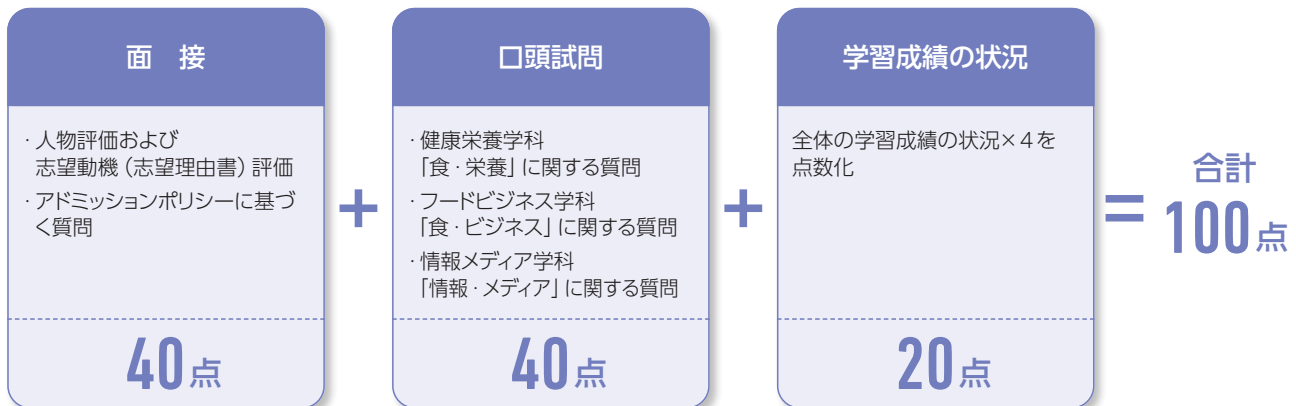

## POINT 入試のポイント

- 本学での学修を強く希望する専門学科および総合学科生徒を対象とした入試です。
- 【奨学金】・375,000円（半期毎に2回に分けて給付）を奨学金として給付します。
  - ・奨学生採択率 100% 奨学生合格者/合格者（2026年度入試実績）
  - ・選考の結果、奨学金を給付しない合格を出す場合もあります。
- ・専願制の入試です。合格者は本学に入学することを条件としています。
- ・AO入試（前期）に同時出願できます。

## 試験内容・配点