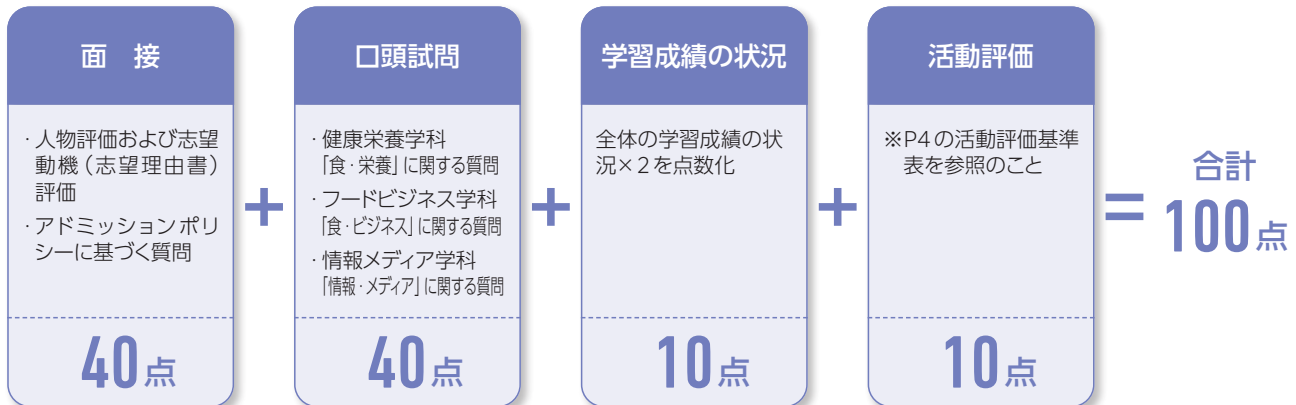

# 高大接続入試 外国にルーツを持つ生徒対象奨学生

## POINT 入試のポイント

- 日本に在住する外国にルーツを持つ高校生が対象の入試です。
- 【奨学金】・1年次前期授業料に入学金相当額（200,000円）を奨学金として付与します。
  - ・ 選考の結果、奨学金を付与しない合格を出す場合もあります。
- ・ 専願制の入試です。合格者は本学に入学することを条件としています。
- ・ AO入試（前期）に同時出願できます。

## 試験内容・配点