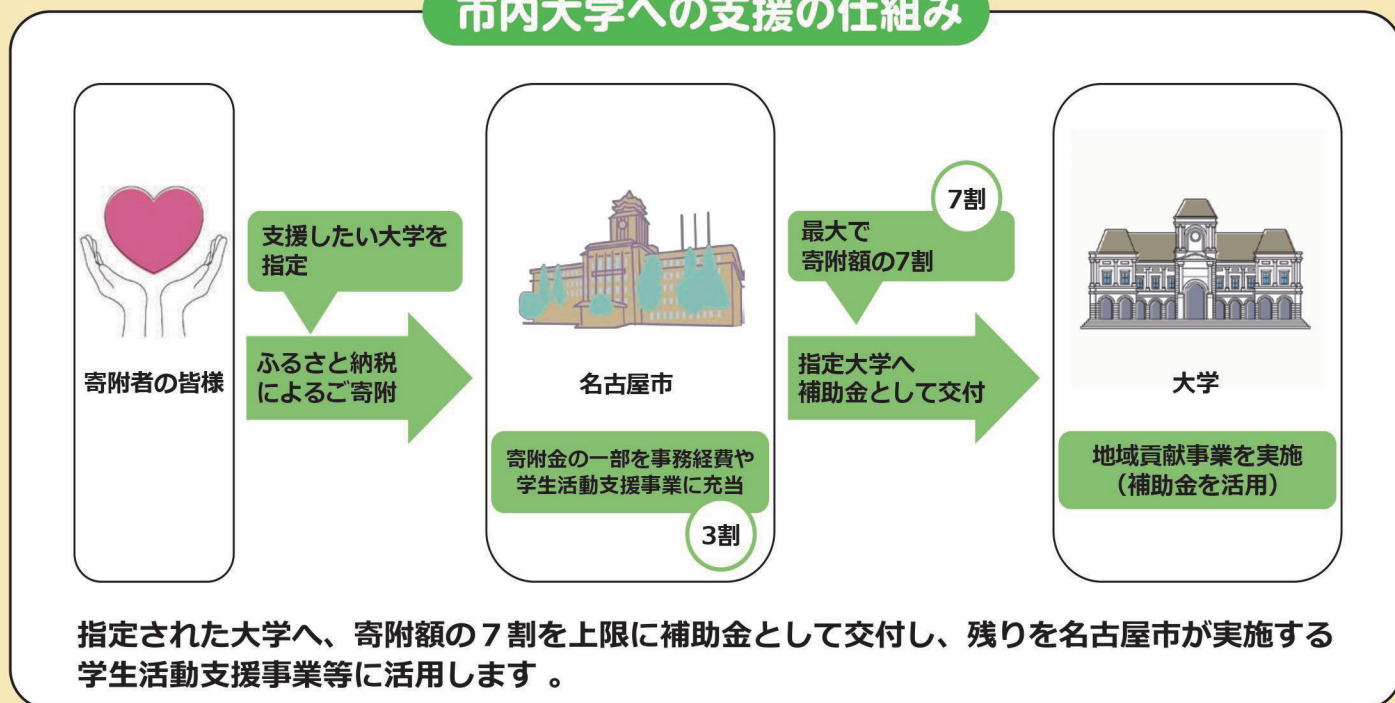

市内大学への支援の仕組み