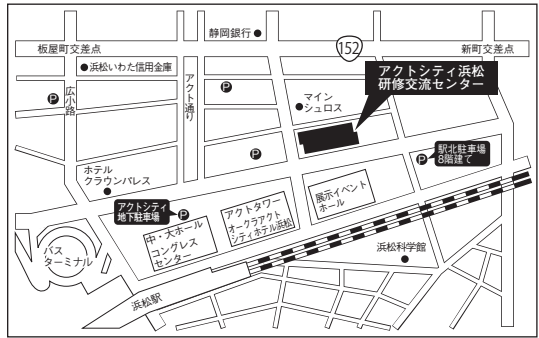

II 地方試験会場案内

学校推薦型選抜 推薦入試(前期)〈公募制推薦〉11月11日(土)

入試に関するお問い合わせは、地方試験会場では受付しておりません。
名古屋文理大学 入試広報課までご連絡ください。TEL(0587)23-2400(代表)

■ 浜松 推薦入試前期

ホテルアセント浜松
浜松市中区砂山町353-1

◆交通案内
JR「浜松」駅南口(新幹線口)より徒歩約3分

■ 津 推薦入試前期

三重県勤労者福祉会館
津市栄町1-891

◆交通案内
JR、近鉄「津」駅より徒歩約10分

■ 富山 推薦入試前期

富山県民会館
富山市新総曲輪4-18

◆交通案内
JR「富山」駅南口より徒歩10分

II 地方試験会場案内

一般選抜 一般入試(前期)2科目型 1月31日(水)

入試に関するお問い合わせは、地方試験会場では受付しておりません。
名古屋文理大学 入試広報課までご連絡ください。TEL(0587)23-2400(代表)

■ 浜松 一般入試前期

アクトシティ浜松 研修交流センター
浜松市中区中央3-9-1

◆交通案内
JR「浜松」駅下車徒歩10分

■ 津 一般入試前期

第一ビル
津市羽所町345番地

◆交通案内
JR、近鉄「津」駅東口より徒歩1分

■ 静岡 一般入試前期

静岡県教育会館
静岡市葵区駿府町1-12

◆交通案内
JR「静岡」駅から徒歩7分
静岡鉄道「新静岡」駅下車1分