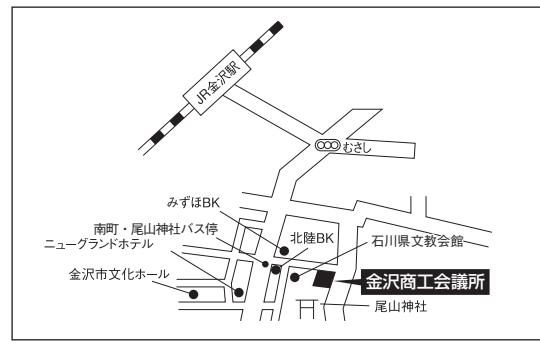

II 地方試験会場案内

学校推薦型選抜 推薦入試(前期)〈公募制推薦〉11月11日(土)

入試に関するお問い合わせは、地方試験会場では受付しておりません。
名古屋文理大学 入試広報課までご連絡ください。TEL(0587)23-2400(代表)

■ 浜松 推薦入試前期

ホテルアセント浜松
浜松市中区砂山町353-1

◆交通案内
JR「浜松」駅南口(新幹線口)より徒歩約3分

■ 津 推薦入試前期

三重県勤労者福祉会館
津市栄町1-891

◆交通案内
JR、近鉄「津」駅より徒歩約10分

■ 富山 推薦入試前期

富山県民会館
富山市新総曲輪4-18

◆交通案内
JR「富山」駅南口より徒歩10分

II 地方試験会場案内

一般選抜 一般入試(前期)2科目型 1月31日(水)

入試に関するお問い合わせは、地方試験会場では受付しておりません。
名古屋文理大学 入試広報課までご連絡ください。TEL(0587)23-2400(代表)

■ 浜松 一般入試前期

アクトシティ浜松 研修交流センター
浜松市中区中央3-9-1

◆交通案内
JR「浜松」駅下車徒歩10分

■ 津 一般入試前期

第一ビル
津市羽所町345番地

◆交通案内
JR、近鉄「津」駅東口より徒歩1分

■ 静岡 一般入試前期

静岡県教育会館
静岡市葵区駿府町1-12

◆交通案内
JR「静岡」駅から徒歩7分
静岡鉄道「新静岡」駅下車1分

■ 金沢 一般入試前期

金沢商工会議所
金沢市尾山町9-13

◆交通案内
JR「金沢」駅より「南町バス停」下車、徒歩2分

■ 富山 一般入試前期

富山県民会館
富山市新総曲輪4-18

◆交通案内
JR「富山」駅南口より徒歩10分