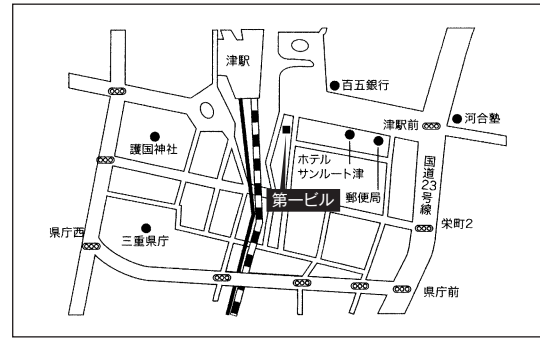

II 地方試験会場案内

学校推薦型選抜 推薦入試(前期)〈公募制推薦〉11月11日(土)

入試に関するお問い合わせは、地方試験会場では受付しておりません。
名古屋文理大学 入試広報課までご連絡ください。TEL(0587)23-2400(代表)

■ 浜松 推薦入試前期

ホテルアセント浜松
浜松市中区砂山町353-1

◆交通案内
JR「浜松」駅南口(新幹線口)より徒歩約3分

■ 津 推薦入試前期

三重県勤労者福祉会館
津市栄町1-891

◆交通案内
JR、近鉄「津」駅より徒歩約10分

■ 富山 推薦入試前期

富山県民会館
富山市新総曲輪4-18

◆交通案内
JR「富山」駅南口より徒歩10分

II 地方試験会場案内

一般選抜 一般入試(前期)2科目型 1月31日(水)

入試に関するお問い合わせは、地方試験会場では受付しておりません。
名古屋文理大学 入試広報課までご連絡ください。TEL(0587)23-2400(代表)

■ 浜松 一般入試前期

アクトシティ浜松 研修交流センター
浜松市中区中央3-9-1

◆交通案内
JR「浜松」駅下車徒歩10分

■ 津 一般入試前期

第一ビル
津市羽所町345番地

◆交通案内
JR、近鉄「津」駅東口より徒歩1分

■ 静岡 一般入試前期

静岡県教育会館
静岡市葵区駿府町1-12

◆交通案内
JR「静岡」駅から徒歩7分
静岡鉄道「新静岡」駅下車1分