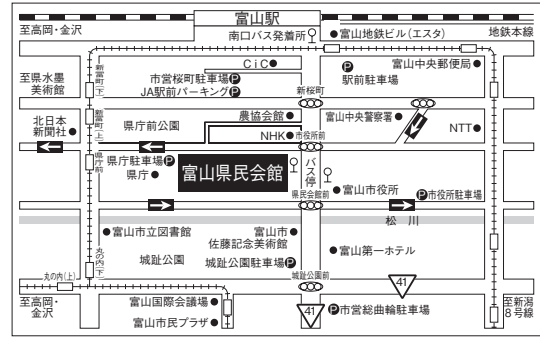

アクトシティ浜松 研修交流センター
浜松市中区中央3-9-1

◆交通案内
JR「浜松」駅下車徒歩10分

■ 津 一般入試前期

第一ビル
津市羽所町345番地

◆交通案内
JR、近鉄「津」駅東口より徒歩1分

■ 静岡 一般入試前期

静岡県教育会館
静岡市葵区駿府町1-12

◆交通案内
JR「静岡」駅から徒歩7分
静岡鉄道「新静岡」駅下車1分

■ 金沢 一般入試前期

金沢商工会議所
金沢市尾山町9-13

◆交通案内
JR「金沢」駅より「南町バス停」下車、徒歩2分

■ 富山 一般入試前期

富山県民会館
富山市新総曲輪4-18

◆交通案内
JR「富山」駅南口より徒歩10分