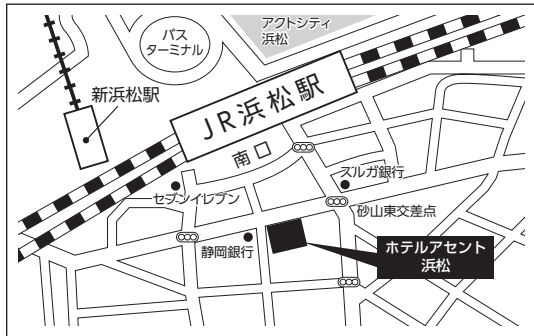

II 地方試験会場案内

学校推薦型選抜 推薦入試(前期)〈公募制推薦〉11月11日(土)

入試に関するお問い合わせは、地方試験会場では受付しておりません。
名古屋文理大学 入試広報課までご連絡ください。TEL(0587)23-2400(代表)

■ 浜松 推薦入試前期

ホテルアセント浜松
浜松市中区砂山町353-1

◆交通案内
JR「浜松」駅南口(新幹線口)より徒歩約3分

■ 津 推薦入試前期

三重県勤労者福祉会館
津市栄町1-891

◆交通案内
JR、近鉄「津」駅より徒歩約10分

■ 富山 推薦入試前期

富山県民会館
富山市新総曲輪4-18

◆交通案内
JR「富山」駅南口より徒歩10分

II 地方試験会場案内

一般選抜 一般入試(前期)2科目型 1月31日(水)

入試に関するお問い合わせは、地方試験会場では受付しておりません。
名古屋文理大学 入試広報課までご連絡ください。TEL(0587)23-2400(代表)

■ 浜松 一般入試前期

アクトシティ浜松 研修交流センター
浜松市中区中央3-9-1

◆交通案内
JR「浜松」駅下車徒歩10分

■ 津 一般入試前期

第一ビル
津市羽所町345番地

◆交通案内
JR、近鉄「津」駅東口より徒歩1分

■ 静岡 一般入試前期

静岡県教育会館
静岡市葵区駿府町1-12

◆交通案内
JR「静岡」駅から徒歩7分
静岡鉄道「新静岡」駅下車1分