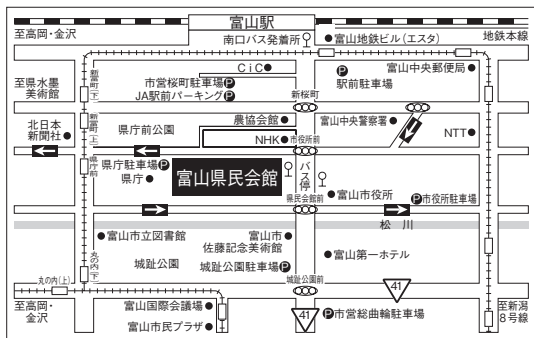

II 地方試験会場案内

学校推薦型選抜 推薦入試(前期)〈公募制推薦〉11月11日(土)

入試に関するお問い合わせは、地方試験会場では受付しておりません。
名古屋文理大学 入試広報課までご連絡ください。TEL(0587)23-2400(代表)

■ 浜松 推薦入試前期

ホテルアセント浜松
浜松市中区砂山町353-1

◆交通案内
JR「浜松」駅南口(新幹線口)より徒歩約3分

■ 津 推薦入試前期

三重県勤労者福祉会館
津市栄町1-891

◆交通案内
JR、近鉄「津」駅より徒歩約10分

■ 富山 推薦入試前期

富山県民会館
富山市新総曲輪4-18

◆交通案内
JR「富山」駅南口より徒歩10分

II 地方試験会場案内

一般選抜 一般入試(前期)2科目型 1月31日(水)

入試に関するお問い合わせは、地方試験会場では受付しておりません。
名古屋文理大学 入試広報課までご連絡ください。TEL(0587)23-2400(代表)

■ 浜松 一般入試前期

アクトシティ浜松 研修交流センター
浜松市中区中央3-9-1

◆交通案内
JR「浜松」駅下車徒歩10分

■ 津 一般入試前期

第一ビル
津市羽所町345番地

◆交通案内
JR、近鉄「津」駅東口より徒歩1分

■ 静岡 一般入試前期

静岡県教育会館
静岡市葵区駿府町1-12

◆交通案内
JR「静岡」駅から徒歩7分
静岡鉄道「新静岡」駅下車1分