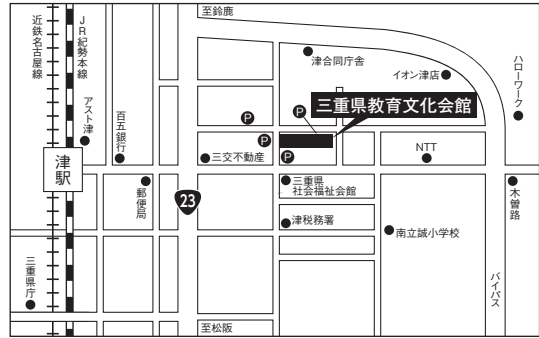

■ 津 推薦入試前期

津商工会議所
津市丸之内29-14

◆交通案内

近鉄「津新町」駅より徒歩15分

■ 富 山 推薦入試前期

ボルファートとやま
富山市奥田新町8-1

◆交通案内

JR「富山」駅北口より徒歩5分

II 地方試験会場案内

一般選抜 一般入試(前期)2科目型 1月31日(火)

入試に関するお問い合わせは、地方試験会場では受付していません。
名古屋文理大学 入試広報課までご連絡ください。TEL(0587)23-2400(代表)

■ 豊橋 一般入試前期

豊橋市民センター(カリオンビル)
豊橋市松葉町2-63

◆交通案内
JR、名鉄「豊橋」駅より徒歩5分

■ 津 一般入試前期

三重県教育文化会館
津市桜橋2-142

◆交通案内
JR、近鉄「津」駅より徒歩5分

■ 浜松 一般入試前期

ホテルアセント浜松
浜松市中区砂山町353-1

◆交通案内
JR「浜松」駅南口(新幹線口)より徒歩約3分

■ 金沢 一般入試前期

石川県文教会館
金沢市尾山町10-5

◆交通案内
JR「金沢」駅より香林坊方面のバスをご利用ください。
「南町・尾山神社」下車、徒歩2分

■ 静岡 一般入試前期

静岡県教育会館
静岡市葵区駿府町1-12

◆交通案内
JR「静岡」駅から徒歩15分
静岡鉄道「新静岡」駅下車3分

■ 富山 一般入試前期

富山県民会館
富山市新総曲輪4-18

◆交通案内
JR「富山」駅南口より徒歩10分