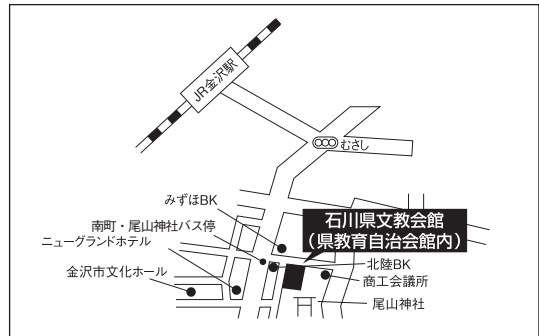

■ 津 推薦入試前期

津商工会議所
津市丸之内29-14

◆交通案内

近鉄「津新町」駅より徒歩15分

■ 富 山 推薦入試前期

ボルファートとやま
富山市奥田新町8-1

◆交通案内

JR「富山」駅北口より徒歩5分

II 地方試験会場案内

一般選抜 一般入試(前期)2科目型 1月31日(火)

入試に関するお問い合わせは、地方試験会場では受付していません。
名古屋文理大学 入試広報課までご連絡ください。TEL(0587)23-2400(代表)

■ 豊橋 一般入試前期

豊橋市民センター(カリオンビル)
豊橋市松葉町2-63

◆交通案内
JR、名鉄「豊橋」駅より徒歩5分

■ 津 一般入試前期

三重県教育文化会館
津市桜橋2-142

◆交通案内
JR、近鉄「津」駅より徒歩5分

■ 浜松 一般入試前期

ホテルアセント浜松
浜松市中区砂山町353-1

◆交通案内
JR「浜松」駅南口(新幹線口)より徒歩約3分

■ 金沢 一般入試前期

石川県文教会館
金沢市尾山町10-5

◆交通案内
JR「金沢」駅より香林坊方面のバスをご利用ください。
「南町・尾山神社」下車、徒歩2分

■ 静岡 一般入試前期

静岡県教育会館
静岡市葵区駿府町1-12

◆交通案内
JR「静岡」駅から徒歩15分
静岡鉄道「新静岡」駅下車3分

■ 富山 一般入試前期

富山県民会館
富山市新総曲輪4-18

◆交通案内
JR「富山」駅南口より徒歩10分