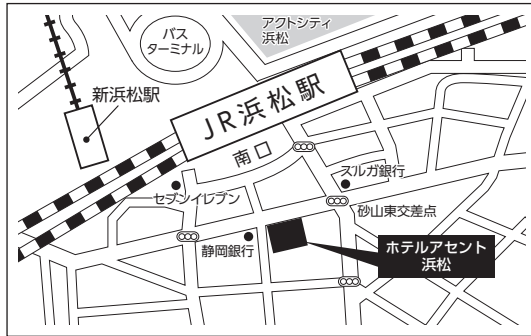

II 地方試験会場案内

学校推薦型選抜 推薦入試(前期)〈公募制推薦〉11月12日(土)

入試に関するお問い合わせは、地方試験会場では受付していません。

名古屋文理大学 入試広報課までご連絡ください。TEL(0587)23-2400(代表)

■ 浜 松 推薦入試前期

ホテルアセント浜松
浜松市中区砂山町353-1

◆交通案内

JR「浜松」駅南口(新幹線口)より徒歩約3分

■ 津 推薦入試前期

津商工会議所
津市丸之内29-14

◆交通案内

近鉄「津新町」駅より徒歩15分

■ 富 山 推薦入試前期

ボルファートとやま
富山市奥田新町8-1

◆交通案内

JR「富山」駅北口より徒歩5分

◆交通案内
JR、近鉄「津」駅より徒歩5分

■ 浜松 一般入試前期

ホテルアセント浜松
浜松市中区砂山町353-1

◆交通案内
JR「浜松」駅南口(新幹線口)より徒歩約3分

■ 金沢 一般入試前期

石川県文教会館
金沢市尾山町10-5

◆交通案内
JR「金沢」駅より香林坊方面のバスをご利用ください。
「南町・尾山神社」下車、徒歩2分

■ 静岡 一般入試前期

静岡県教育会館
静岡市葵区駿府町1-12

◆交通案内
JR「静岡」駅から徒歩15分
静岡鉄道「新静岡」駅下車3分

■ 富山 一般入試前期

富山県民会館
富山市新総曲輪4-18

◆交通案内
JR「富山」駅南口より徒歩10分