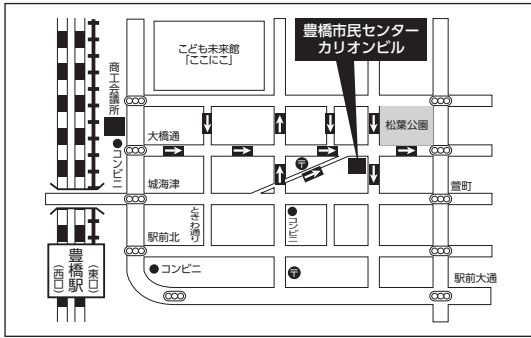

■ 津 推薦入試前期

津商工会議所
津市丸之内29-14

◆交通案内

近鉄「津新町」駅より徒歩15分

■ 富 山 推薦入試前期

ボルファートとやま
富山市奥田新町8-1

◆交通案内

JR「富山」駅北口より徒歩5分

II 地方試験会場案内

一般選抜 一般入試(前期)2科目型 1月31日(火)

入試に関するお問い合わせは、地方試験会場では受付していません。
名古屋文理大学 入試広報課までご連絡ください。TEL(0587)23-2400(代表)

■ 豊橋 一般入試前期

豊橋市民センター(カリオンビル)
豊橋市松葉町2-63

◆交通案内
JR、名鉄「豊橋」駅より徒歩5分

■ 津 一般入試前期

三重県教育文化会館
津市桜橋2-142

◆交通案内
JR、近鉄「津」駅より徒歩5分

■ 浜松 一般入試前期

ホテルアセント浜松
浜松市中区砂山町353-1

◆交通案内
JR「浜松」駅南口(新幹線口)より徒歩約3分

■ 金沢 一般入試前期

石川県文教会館
金沢市尾山町10-5

◆交通案内
JR「金沢」駅より香林坊方面のバスをご利用ください。
「南町・尾山神社」下車、徒歩2分

■ 静岡 一般入試前期