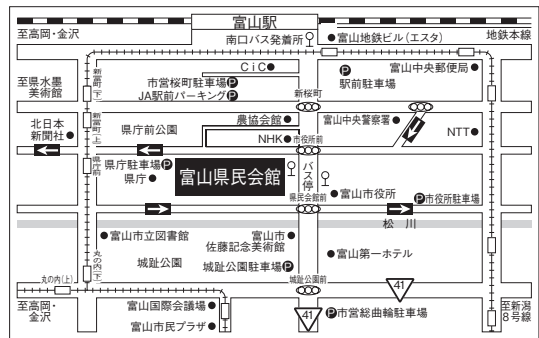

II 地方試験会場案内

一般選抜 一般入試(前期)2科目型 1月31日(火)

入試に関するお問い合わせは、地方試験会場では受付していません。
名古屋文理大学 入試広報課までご連絡ください。TEL(0587)23-2400(代表)

■ 豊橋 一般入試前期

豊橋市民センター(カリオンビル)
豊橋市松葉町2-63

◆交通案内
JR、名鉄「豊橋」駅より徒歩5分

■ 津 一般入試前期

三重県教育文化会館
津市桜橋2-142

◆交通案内
JR、近鉄「津」駅より徒歩5分

■ 浜松 一般入試前期

ホテルアセント浜松
浜松市中区砂山町353-1

◆交通案内
JR「浜松」駅南口(新幹線口)より徒歩約3分

■ 金沢 一般入試前期

石川県文教会館
金沢市尾山町10-5

◆交通案内
JR「金沢」駅より香林坊方面のバスをご利用ください。
「南町・尾山神社」下車、徒歩2分

■ 静岡 一般入試前期

静岡県教育会館
静岡市葵区駿府町1-12

◆交通案内
JR「静岡」駅から徒歩15分
静岡鉄道「新静岡」駅下車3分

■ 富山 一般入試前期

富山県民会館
富山市新総曲輪4-18

◆交通案内
JR「富山」駅南口より徒歩10分